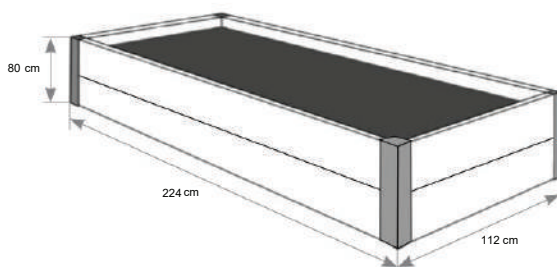

### Typisches Blumenbeet

224x112x80cm

Preis für 1 Stück = **296 €**

Der Preis ist ohne MwSt

#### TYPISCHE Blumenbeet 224x112x80cm

Das Paket enthält

- 4 Stück gemusterte Eckpfosten 80 cm
- 4 Stück gemusterte Platten 207 x 40 x 4,5 cm
- 4 Stück gemusterte Platten 103,5 x 40 x 4,5 cm
- 4 Stück gemusterte Vordach für den Pfosten 16,5 x 24 x 7 cm

#### TYPISCHE BLUME 224x112x40cm

Das Paket enthält

- 4 Stück gemusterte Eckpfosten 40 cm
- 2 Stück gemusterte Platten 207 x 40 x 4,5 cm
- 2 Stück gemusterte Platten 103,5 x 40 x 4,5 cm
- 4 Stück gemusterte Vordach für den Pfosten 16,5 x 24 x 7 cm