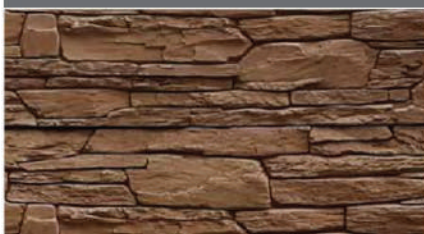

CANSAS

1m² = 27,00 €