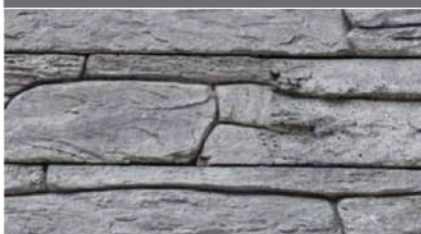

SAVONA

1m² = 27,00 €