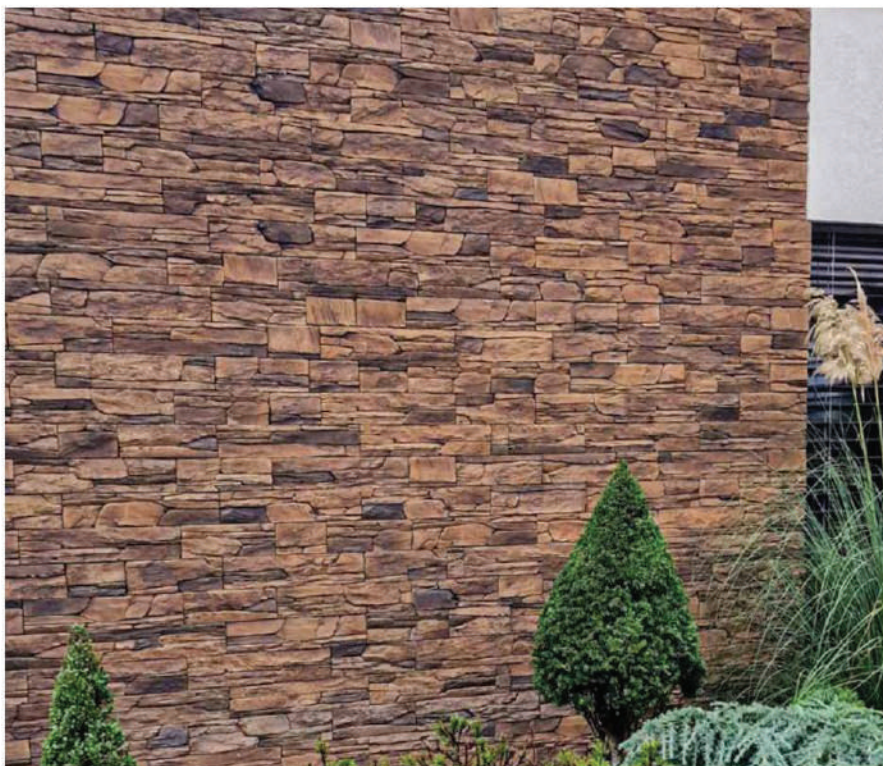

Exklusive Fliesen

Schieferverkleidung