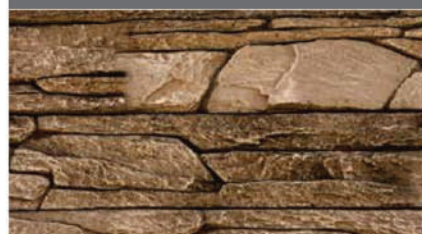

CANSAS PS

1m² = 27,00 €