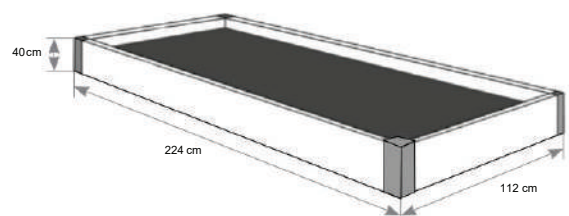

#### TYPISCHE Blumenbeet 224x112x80cm

Das Paket enthält

- 4 Stück gemusterte Eckpfosten 80 cm
- 4 Stück gemusterte Platten 207 x 40 x 4,5 cm
- 4 Stück gemusterte Platten 103,5 x 40 x 4,5 cm
- 4 Stück gemusterte Vordach für den Pfosten 16,5 x 24 x 7 cm

#### TYPISCHE BLUME 224x112x40cm

Das Paket enthält

- 4 Stück gemusterte Eckpfosten 40 cm
- 2 Stück gemusterte Platten 207 x 40 x 4,5 cm
- 2 Stück gemusterte Platten 103,5 x 40 x 4,5 cm
- 4 Stück gemusterte Vordach für den Pfosten 16,5 x 24 x 7 cm