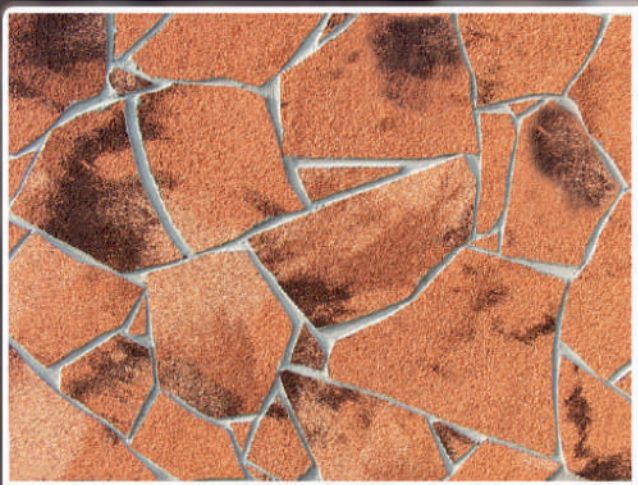

Unsere Farben sind in allen Strukturen (Naturstein, Spaltstein,...) erhältlich!

Steinstruktur

Alpok

Korall 2

Badacson

Ciprus/Korall/900V

Korall 5

Rodos

Patentiertes ungarisches Produkt

Dekorative Ziegelstruktur

1000/F

Gebrochene Ziegelstruktur

Kreta

Dekorative Steinstruktur

Stone

Levi 1