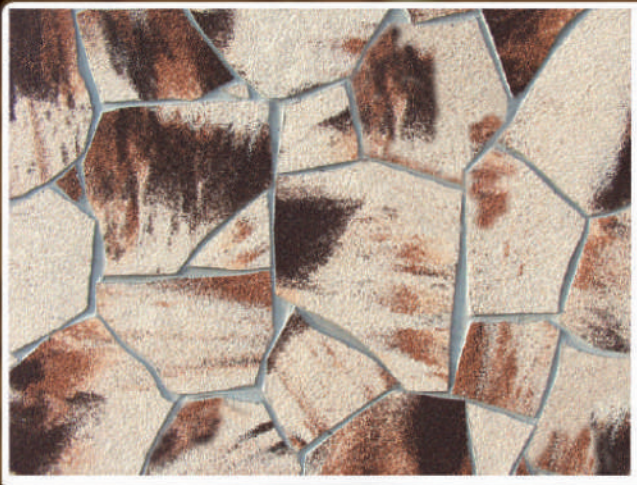

Lösung für Gebäude!

Gespaltene Steinstruktur

Korall 1

**Gespaltene Steinstruktur
mini**

Rodos

S800/E2

Ciprus/Korall/900V

Kreta

Badacson

Steinstruktur

Antik

Korall 3

Andok

Ciprus

Kreta

Koral 3/900V

Unsere Farben sind in allen Strukturen (Naturstein, Spaltstein,...) erhältlich!

Steinstruktur

Alpok

Korall 2

Badacson

Ciprus/Korall/900V

Korall 5

Rodos

Patentiertes ungarisches Produkt

Dekorative Ziegelstruktur

1000/F

Gebrochene Ziegelstruktur

Kreta

Dekorative Steinstruktur

Stone

Levi 1