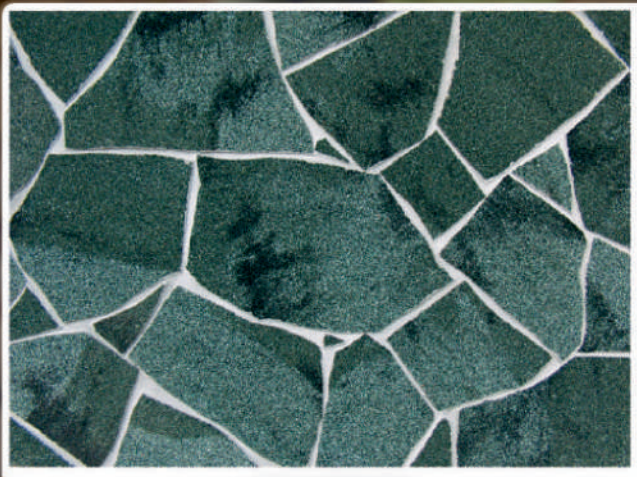

Badacson

Steinstruktur

Antik

Korall 3

Andok

Ciprus

Kreta

Koral 3/900V

Unsere Farben sind in allen Strukturen (Naturstein, Spaltstein,...) erhältlich!

Steinstruktur

Alpok

Korall 2

Badacson

Ciprus/Korall/900V

Korall 5

Rodos

Patentiertes ungarisches Produkt

Dekorative Ziegelstruktur

1000/F

Gebrochene Ziegelstruktur

Kreta

Dekorative Steinstruktur

Stone

Levi 1