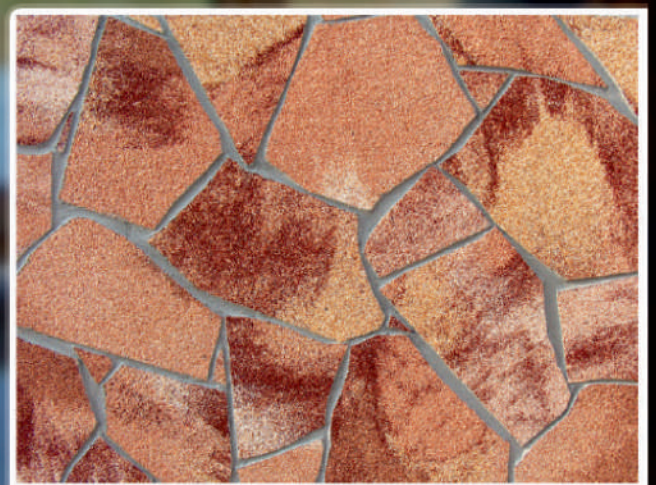

Badacson

Steinstruktur

Antik

Korall 3

Andok

Ciprus

Kreta

Koral 3/900V

Unsere Farben sind in allen Strukturen (Naturstein, Spaltstein,...) erhältlich!

Steinstruktur

Alpok

Korall 2

Badacson

Ciprus/Korall/900V

Korall 5

Rodos

Patentiertes ungarisches Produkt

Dekorative Ziegelstruktur

1000/F

Gebrochene Ziegelstruktur

Kreta

Dekorative Steinstruktur

Stone

Levi 1