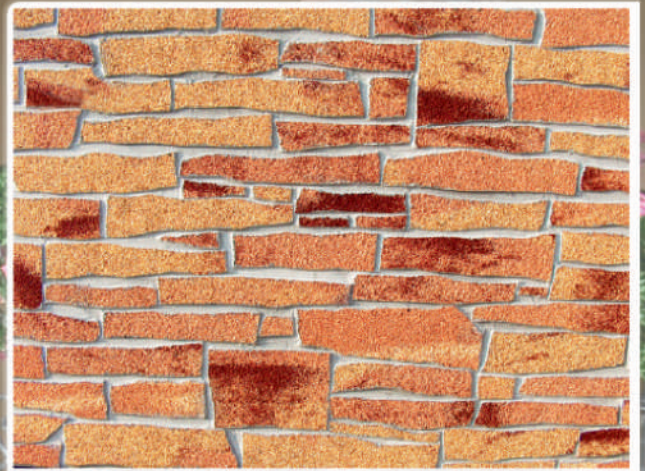

Lösung für Gebäude!

Gespaltene Steinstruktur

Korall 1

**Gespaltene Steinstruktur
mini**

Rodos

S800/E2

Ciprus/Korall/900V

Kreta

Badacson

Steinstruktur

Antik

Korall 3

Andok

Ciprus

Kreta

Koral 3/900V

Unsere Farben sind in allen Strukturen (Naturstein, Spaltstein,...) erhältlich!

Steinstruktur

Alpok

Korall 2

Badacson

Ciprus/Korall/900V

Korall 5

Rodos

Patentiertes ungarisches Produkt

Dekorative Ziegelstruktur

1000/F

Gebrochene Ziegelstruktur

Kreta

Dekorative Steinstruktur

Stone

Levi 1