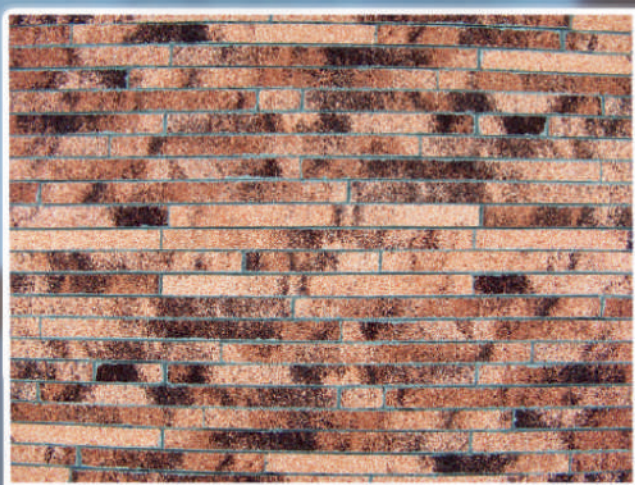

Unsere Farben sind in allen Strukturen (Naturstein, Spaltstein,...) erhältlich!

Steinstruktur

Alpok

Korall 2

Badacson

Ciprus/Korall/900V

Korall 5

Rodos

Patentiertes ungarisches Produkt

Dekorative Ziegelstruktur

1000/F

Gebrochene Ziegelstruktur

Kreta

Dekorative Steinstruktur

Stone

Levi 1

Ribbon-Textur

Korall 5

900V

Aus drucktechnischen Gründen sind die Farben nur Richtwerte!

Montage

1. Ausbau der Karten aus der Box

2. Tragen Sie den Kleber mit einer Zahnkelle in einer Dicke von 3-4 mm auf die Fliesen auf.