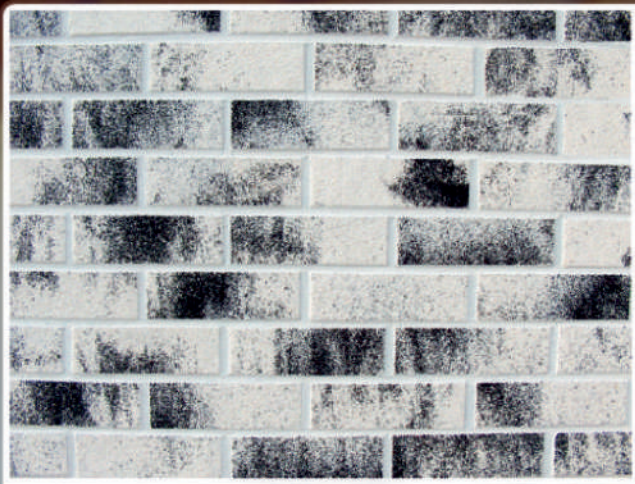

Unsere Farben sind in allen Strukturen (Naturstein, Spaltstein,...) erhältlich!

Steinstruktur

Alpok

Korall 2

Badacson

Ciprus/Korall/900V

Korall 5

Rodos

Patentiertes ungarisches Produkt

Dekorative Ziegelstruktur

1000/F

Gebrochene Ziegelstruktur

Kreta

Dekorative Steinstruktur

Stone

Levi 1