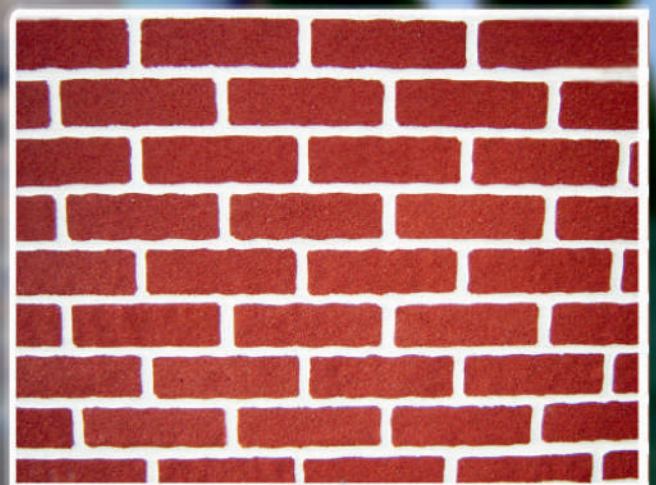

Unsere Farben sind in allen Strukturen (Naturstein, Spaltstein,...) erhältlich!

Steinstruktur

Alpok

Korall 2

Badacson

Ciprus/Korall/900V

Korall 5

Rodos

Patentiertes ungarisches Produkt

Dekorative Ziegelstruktur

1000/F

Gebrochene Ziegelstruktur

Kreta

Dekorative Steinstruktur

Stone

Levi 1

Ribbon-Textur

Korall 5

900V

Aus drucktechnischen Gründen sind die Farben nur Richtwerte!

Montage

1. Ausbau der Karten aus der Box

2. Tragen Sie den Kleber mit einer Zahnkelle in einer Dicke von 3-4 mm auf die Fliesen auf.