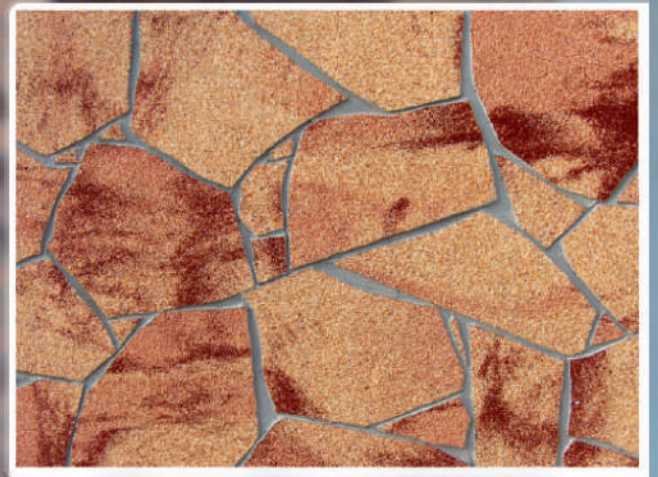

Badacson

Steinstruktur

Antik

Korall 3

Andok

Ciprus

Kreta

Koral 3/900V

Unsere Farben sind in allen Strukturen (Naturstein, Spaltstein,...) erhältlich!

Steinstruktur

Alpok

Korall 2

Badacson

Ciprus/Korall/900V

Korall 5

Rodos

Patentiertes ungarisches Produkt

Dekorative Ziegelstruktur

1000/F

Gebrochene Ziegelstruktur

Kreta

Dekorative Steinstruktur

Stone

Levi 1