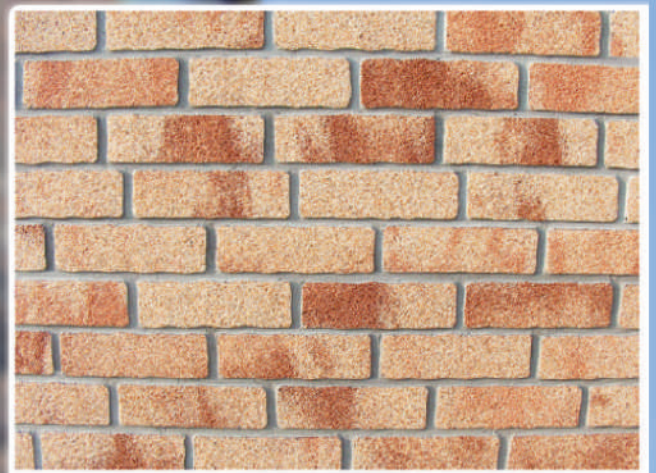

Unsere Farben sind in allen Strukturen (Naturstein, Spaltstein,...) erhältlich!

Steinstruktur

Alpok

Korall 2

Badacson

Ciprus/Korall/900V

Korall 5

Rodos

Patentiertes ungarisches Produkt

Dekorative Ziegelstruktur

1000/F

Gebrochene Ziegelstruktur

Kreta

Dekorative Steinstruktur

Stone

Levi 1

Ribbon-Textur

Korall 5

900V

Aus drucktechnischen Gründen sind die Farben nur Richtwerte!

Montage

1. Ausbau der Karten aus der Box

2. Tragen Sie den Kleber mit einer Zahnkelle in einer Dicke von 3-4 mm auf die Fliesen auf.